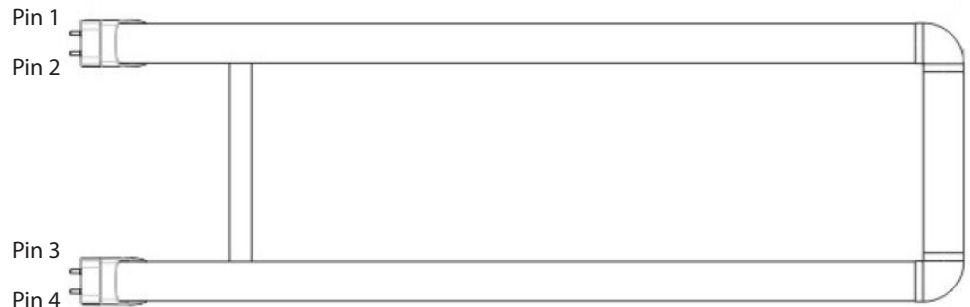

WARNING - This lamp is not to be used with light dimming systems.

ATTENTION - Cette lampe ne doit ne pas être utilisé avec les systèmes de gradation de lumière.

Wiring Diagram 1

Line Voltage Wiring
Line Voltage / Neutral wire combinations:
Pin 1 & Pin 2
Pin 3 & Pin 4
Pin 1 & Pin 3
Pin 2 & Pin 4
Pin 2 & Pin 3
Pin 1 & Pin 4