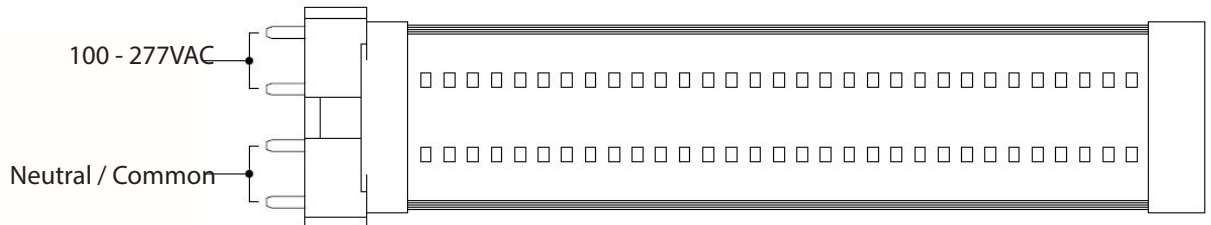

**WARNING -** This lamp is not to be used with light dimming systems.

**ATTENTION -** Cette lampe ne doit ne pas être utilisé avec les systèmes de gradation de lumière.

Wiring Diagram 1

**eTech LED, LLC**